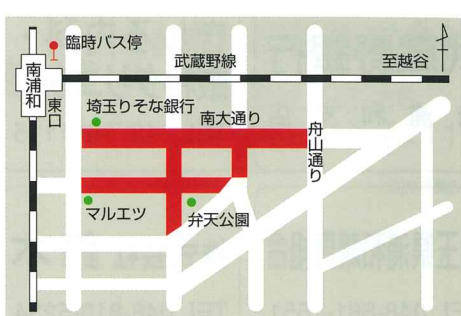

楽しさと躍動感あふれる「浦和まつり南浦和会場」に、一人でも多くの方々にご来場いただき、出会いを通じて「絆」を深めて頂ければ幸いです。

浦和まつり南浦和会場
実行委員長挨拶

実行委員長
清宮 喜三郎

おかげさまで「浦和まつり南浦和会場」は、今年で38回目を迎えることができます。また、「浦和よさこい」は年ごとに声援も増し、ますます南浦和の祭りとして成長させていただいてるのを感じております。これもひとえに地域の皆様方の御支援御協力あつてのことと深く感謝申し上げます。

今年も、子ども達による音楽パレードや手作り神輿、絵画作品展等盛りだくさんの催しとなっております。皆様のご来場を心よりお待ちしております。

浦和よさこい 交通規制図 7月22日(日)

●南浦和駅東口駅前↔舟山通り交差点及び
南大通り↔弁天公園周辺 9:30~21:00 車両通行止

規制時間内の路線バスの運行(国際興業バス)

路線	終日
南浦和駅東口↔柳崎循環 南浦和駅東口↔牛田橋	南浦和東口駅前武蔵野線高架下に 臨時バス停を設置し運行 ※「南大通り」バス停は臨時移設

●南浦和駅西口駅前↔文化センター前交差点 10:00~18:00 車両通行止

規制時間内の路線バスの運行(国際興業バス)

路線	9:00~18:30
南浦和駅西口↔田島団地 南浦和駅西口↔イオンモール北戸田	南浦和駅前一ツ木通り南進 ~南浦和陸橋西交差点右折 ※「文化センター」バス停は臨時移設

- 主催：浦和まつり南浦和会場実行委員会
後援：さいたま市
さいたま市南区PTA連合会
さいたま市南区自治会連合会
さいたま商工会議所
さいたま市商店会連合会
南浦和東部地区商店会連合会
JR東日本大宮支社
(公社)さいたま観光国際協会

南浦和会場 総合スケジュール 10:00~20:00

- 西口会場**
- 10:30~11:30 音楽パレード
 - 11:50~17:00 浦和よさこい
 - 11:00~17:00 美味しいものパーク
 - 10:40~17:00 子ども作品展

浦和よさこいの由来

浦和では古から月待ち信仰があり、中心となっていたのが調神社です。この通称「つきのみやさん」は、いつの頃からか「つき=LUCK」を呼ぶ、ご利益があるとされるようになりました。